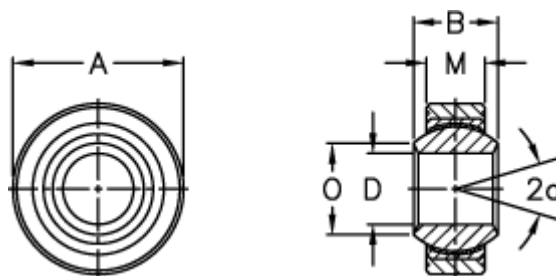

Varenummer: 03403016
Beskrivelse: Fluro Ledleje GLXSW 16

Mål

A	= 38	Tilladelige o/min = 230
a (grader)	= 15	Vægt = 115
B	= 21	
D	= 16	
Dynamisk belastning C (kN)	= 52.5	
M	= 15	
O	= 19.3	
Statisk belastning C0 (kN)	= 88	